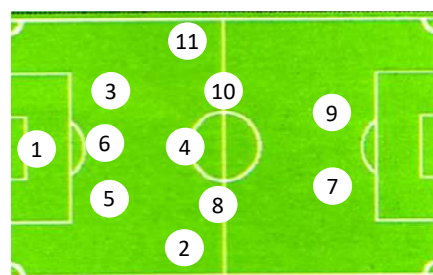

Previsione per la gara del **22-apr-18** (*)

Pol. Tre Stelle - Pol. Giovaninsieme

Lavinaio ore **10:30**
(appuntamento in via Don Minzoni ore 9:15)

	Conferma	Giocatore	Previsione
1.	OK	Tony	
2.	?	Seby	
3.	OK	AleC	
4.	OK	Raffa	
5.	OK	FabioC	
6.	OK	SalvoM	
7.	?	Gerry	
8.	OK	Andrea	
9.	OK	Salvo	
10.	OK	Luigi	
11.	OK	Massi	
12.	OK	Saro	
13.	OK	Melo	
14.	OK	SalvoC	
15.	OK	Emanuele	
16.	?	Filippo	
17.	OK	lo	
18.	X	Pino	
19.	X	MeloAgo	
20.	X	Luca	
21.	X	Giò	
22.	X	Ivan	
		<i>Totale atleti in distinta</i>	16

LEGENDA	
Previsione	
	<i>Titolare</i>
	<i>Riserva</i>
	<i>Inutilizzato</i>
Conferma	
OK	<i>Presente</i>
X	<i>Assente</i>
?	<i>Non ha risposto</i>

* Chi deve dare ancora conferma - o meno - della propria presenza è pregato, comunque, di farlo: anche se è tra coloro che, probabilmente, non saranno utilizzati.

La previsione può subire modifiche.

Alle ore 22:30 di sabato sarà pubblicata la previsione definitiva: chi, per quell'ora, non avrà ancora risposto verrà considerato "assente".